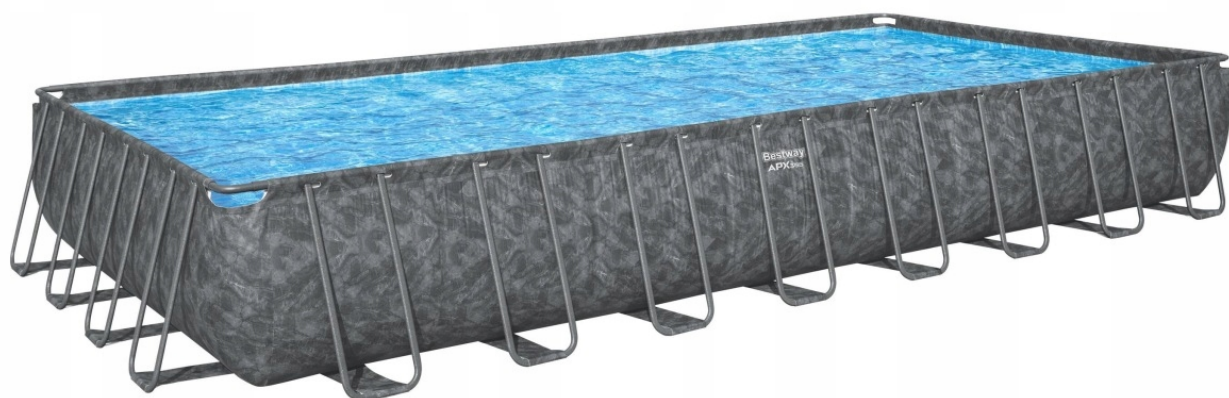

Dane aktualne na dzień: 04-04-2026 17:04

Link do produktu: <https://emix24.pl/basen-stelazowy-31ft-956x488x132cm-apx-365-bestway-561kj-p-13355.html>

Basen Stelazowy 31FT 956x488x132cm APX 365 BESTWAY 561KJ

Cena	5 399,00 zł
Dostępność	Dostępny
Czas wysyłki	24 godziny
Numer katalogowy	561KJ
Kod producenta	561KJ
Kod EAN	6941607365885
Producent	Bestway

Opis produktu

Basen Stelazowy 31FT 956x488x132cm APX 365 BESTWAY 561KJ

Specyfikacja basenu BESTWAY 561KJ

Wymiary basenu:

- Długość: 956 cm
- Szerokość: 488 cm
- Wysokość: 132 cm
- Waga: 234,5 kg
- Pojemność: 52,231 l (13,798 gal.)

Technologie:

- APX 365™: Odporny na korozję stelaż z owalnymi rurkami.
- TRITECH™: Powłoka basenu PVC wykonana w technologii zapewniającej trwałość.

Drabinka:

- Konstrukcja: Metalowa, odporna na korozję,
- Stopnie: Wytrzymałe plastikowe,
- Wysokość: 1,32 m (52").

Certyfikaty:

- EN16582-1; EN16582-3; EN16713-1; EN16713-2; EN16713-3.

Zawartość zestawu:

- Basen 561KJ,
- Piaskowa pompa filtrująca 58499,
- Pokrywa na basen 58305,
- Drabinka 58332,
- Wkład filtrujący Polysphere FlowClear,
- Zestaw naprawczy,
- Instrukcja montażu,
- Kolorowe pudełko.