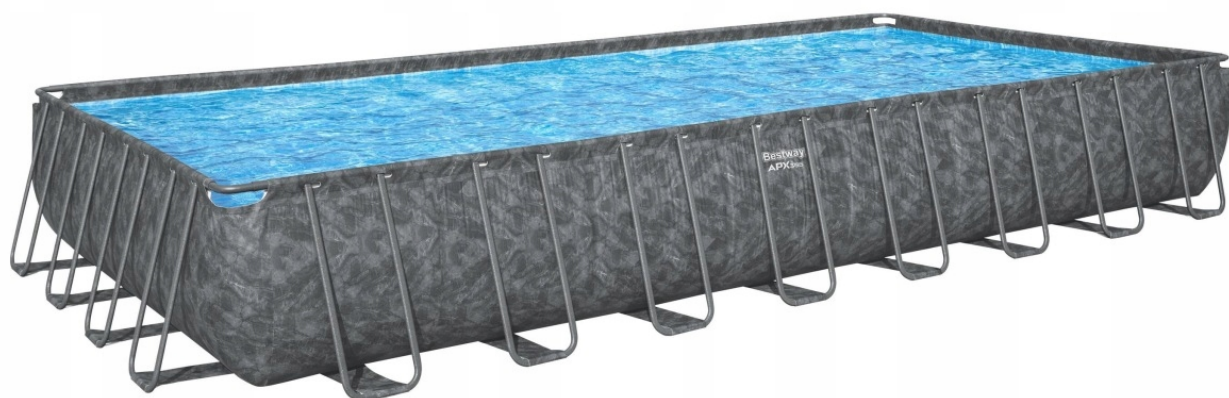

Dane aktualne na dzień: 13-05-2026 19:09

Link do produktu: <https://emix24.pl/basen-stelazowy-31ft-956x488x132cm-apx-365-bestway-561kj-p-13355.html>

Basen Stelazowy 31FT 956x488x132cm APX 365 BESTWAY 561KJ

Cena	5 399,00 zł
Dostępność	Dostępny
Czas wysyłki	24 godziny
Numer katalogowy	561KJ
Kod producenta	561KJ
Kod EAN	6941607365885
Producent	Bestway

Opis produktu

Basen Stelazowy 31FT 956x488x132cm APX 365 BESTWAY 561KJ

Specyfikacja basenu BESTWAY 561KJ

Wymiary basenu:

- Długość: 956 cm
- Szerokość: 488 cm
- Wysokość: 132 cm
- Waga: 234,5 kg
- Pojemność: 52,231 l (13,798 gal.)

Technologie:

- APX 365™: Odporny na korozję stelaż z owalnymi rurkami.
- TRITECH™: Powłoka basenu PVC wykonana w technologii zapewniającej trwałość.

- POLAR SHIELD™: Specjalna powłoka uniemożliwiająca przywieranie materiału.
- CLICKCONNECT JOINT™: Zabezpieczenie połączenia elementów stelażu.

Pompa filtrująca:

- Model: Piaskowa pompa filtrująca [58499],
- Wydajność: 7,571 l/h (2,000 gal./h),
- Przepływ wody: 6,814 l/h (1,800 gal./h),
- Zasilanie: 220-240V,
- Waga pompy: 14,2 kg,
- Wkład filtrujący: Piasek o wielkości 0,45-0,85 mm (ok. 35 kg - brak w zestawie).