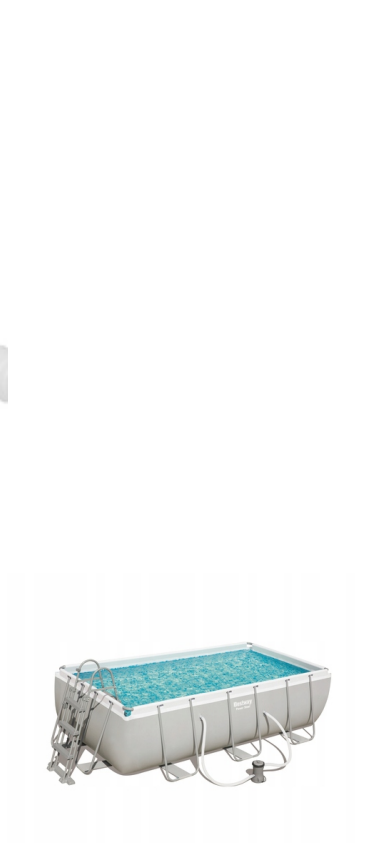

Link do produktu: <https://emix24.pl/basen-stelazowy-404-x201x100cm-bestway-56441-p-5391.html>

Basen Stelazowy 404 x201x100cm Bestway 56441

Cena	1 399,00 zł
Dostępność	Aktualnie niedostępny
Czas wysyłki	24 godziny
Numer katalogowy	56441
Kod producenta	56441
Kod EAN	6942138986372
Producent	Bestway

Opis produktu

Basen stelażowy 404x201x100cm BESTWAY 56411

Basen naziemny Bestway® Power Steel™ jest łatwy w montażu i wytrzymały. Trwały, odporny na korozję stalowy stelaż jest wyposażony w nasz system Seal & Lock System™ zapewniający solidne i bezpieczne połączenie rur. Niecka Tritech™ jest wykonana z trwałego materiału, który jest wzmocniony w celu zwiększenia wytrzymałości i odporności na przebicie. Ten naziemny zestaw basenowy jest również wyposażony w pompę filtrującą, drabinkę bezpieczeństwa i dozownik chemikaliów ChemConnect™. Dozownik ChemConnect utrzymuje czystą, zdrową wodę w basenie, zapewniając stabilny poziom chloru, który jest równomiernie rozprowadzany w basenie.

WYPOSAŻENIE ZESTAWU:

- basen 56441,
- pompa filtrująca 58383,
- dozownik chemikaliów ChemConnect,
- drabinka 58330.

DANE TECHNICZNE:

- długość basenu ok. 404 cm,
- szerokość basenu ok. 201 cm,
- wysokość basenu ok. 100 cm,
- waga basenu ok. 61 kg,
- pompa filtrująca o mocy 220-240V,
- wydajność pompy 2006 litrów/h,

Pojemność przy napełnieniu 90% - 6478 litrów.

ZALETY PRODUKTU:

-
- łatwy i szybki montaż,
 - wytrzymały, odporny na czynniki atmosferyczne materiał,
 - łatwy i szybki demontaż,
 - łatwy w utrzymaniu i czyszczeniu.