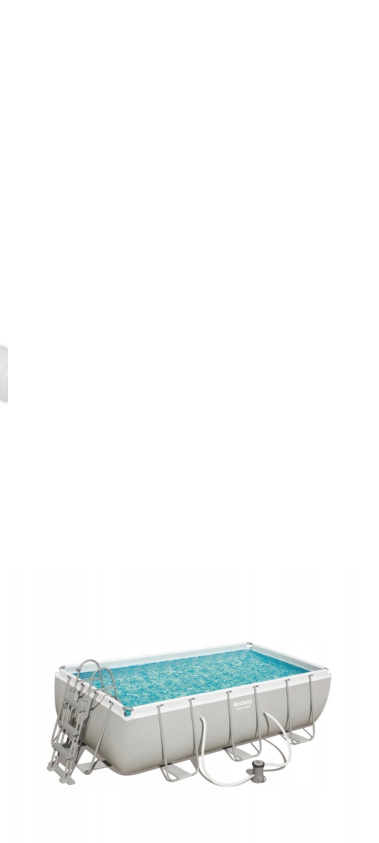

Link do produktu: <https://emix24.pl/basen-stelazowy-404-x201x100cm-bestway-56441-p-5391.html>

Basen Stelażowy 404 x201x100cm Bestway 56441

Cena	1 399,00 zł
Dostępność	Aktualnie niedostępny
Czas wysyłki	24 godziny
Numer katalogowy	56441
Kod producenta	56441
Kod EAN	6942138986372
Producent	Bestway

Opis produktu

Basen stelażowy 404x201x100cm BESTWAY 56411

Basen naziemny Bestway® Power Steel™ jest łatwy w montażu i wytrzymały. Trwały, odporny na korozję stalowy stelaż jest wyposażony w nasz system Seal & Lock System™ zapewniający solidne i bezpieczne połączenie rur. Niecka Tritech™ jest wykonana z trwałego materiału, który jest wzmocniony w celu zwiększenia wytrzymałości i odporności na przebicie. Ten naziemny zestaw basenowy jest również wyposażony w pompę filtrującą, drabinkę bezpieczeństwa i dozownik chemikaliów ChemConnect™. Dozownik ChemConnect utrzymuje czystą, zdrową wodę w basenie, zapewniając stabilny poziom chloru, który jest równomiernie rozprowadzany w basenie.

WYPOSAŻENIE ZESTAWU:

- basen 56441,
- pompa filtrująca 58383,
- dozownik chemikaliów ChemConnect,
- drabinka 58330.

DANE TECHNICZNE:

- długość basenu ok. 404 cm,
- szerokość basenu ok. 201 cm,
- wysokość basenu ok. 100 cm,
- waga basenu ok. 61 kg,
- pompa filtrująca o mocy 220-240V,
- wydajność pompy 2006 litrów/h,

Pojemność przy napełnieniu 90% - 6478 litrów.

ZALETY PRODUKTU:

-
- łatwy i szybki montaż,
 - wytrzymały, odporny na czynniki atmosferyczne materiał,
 - łatwy i szybki demontaż,
 - łatwy w utrzymaniu i czyszczeniu.