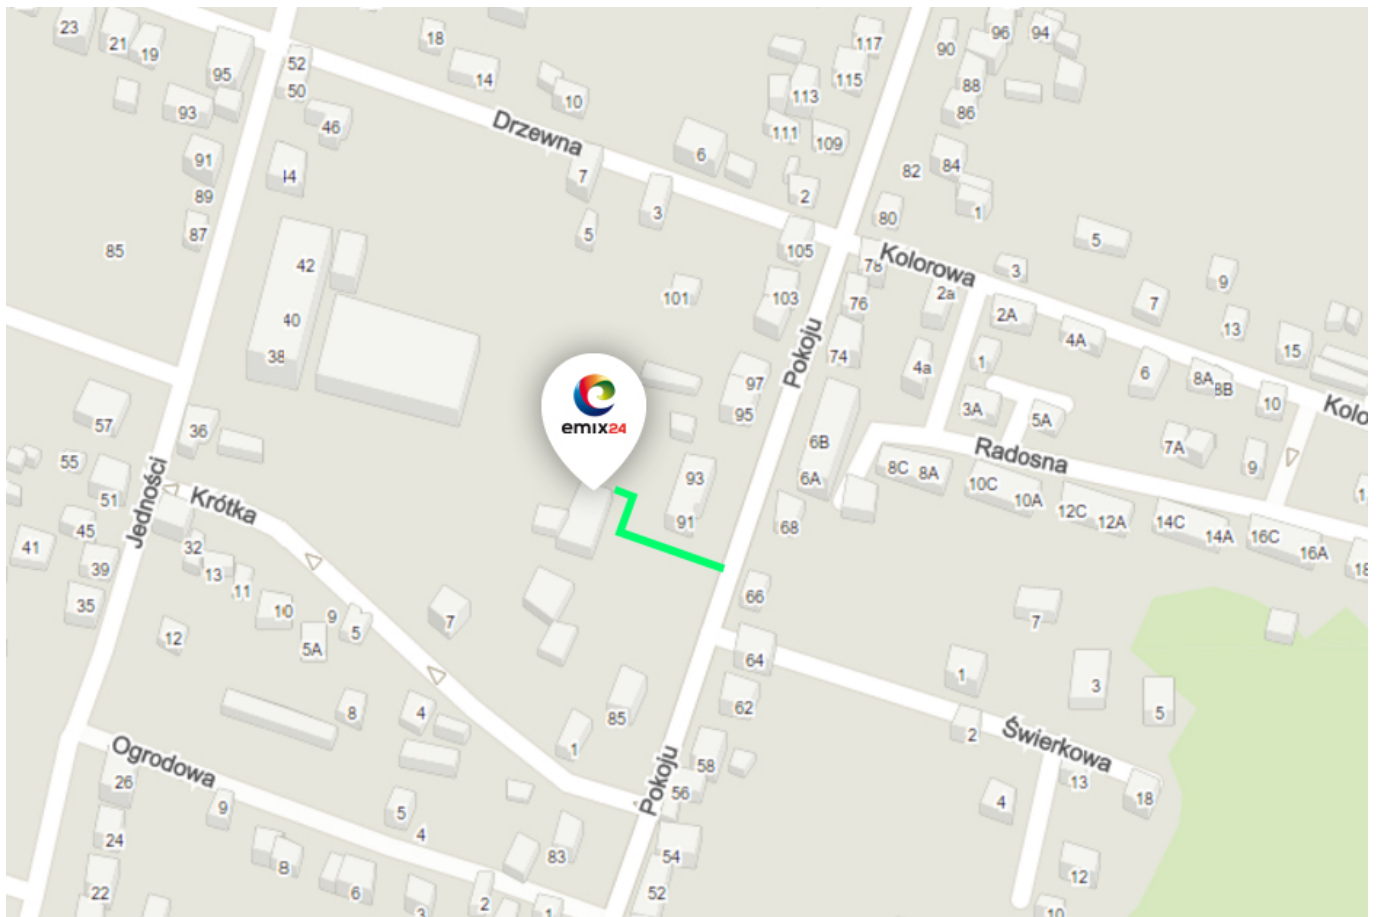

Dojazd od centrum Będzina