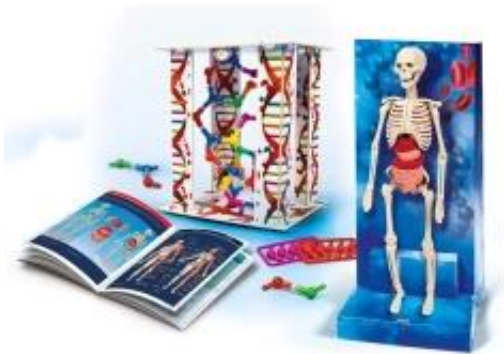

Ciało Ludzkie Clementoni 60249

Cena	89,00 zł
Dostępność	Aktualnie niedostępny
Czas wysyłki	24 godziny
Numer katalogowy	2490
Kod producenta	60249
Kod EAN	8005125602490
Producent	Clementoni

Opis produktu

Clementoni Ciało Ludzkie 602490

- Fantastyczna zabawka, która zaznajamia w prosty i bezpośredni sposób z anatomią człowieka dzięki realistycznemu modelowi ludzkiego ciała do złożenia ze szkieletem i organami.
- Trójwymiarowy model podwójnej helisy DNA.
- Po wykonaniu wszystkich zadań zabawa może być kontynuowana dzięki aplikacji internetowej, do której możesz uzyskać dostęp poprzez stronę Clementoni, znajdziesz na niej wiele wizualizacji 3D i kilka poglądowych animacji.

Zestaw ten w ciekawy sposób zachęca do nauki i poznawania tajemnic ludzkiego ciała. Elementy takie jak model DNA i model ludzkiego ciała w 3D pozwolą na naukę anatomii i medycyny w formie zabawy. W zestawie znajdują się dwa modele: ludzki szkielet i DNA, dzięki którym można zacząć przygodę z poznawaniem układu kostnego i organów wewnętrznych, a także odkryć cząsteczki DNA. Modele należy złożyć samemu, co jest przyjemnym sposobem na naukę - poprzez zabawę. To wspaniała zabawka, która pobudza rozwój intelektualny dziecka. Zabawka przeznaczona dla dzieci powyżej 8-go roku życia.

Zawartość zestawu:

- model DNA: elementy szkielet i organy
- Trójwymiarowy model podwójnej helisy DNA.
- ilustrowana instrukcja.

Szczegóły:

- wymiary opakowania: 7,00 x 45,10 x 31,10 cm