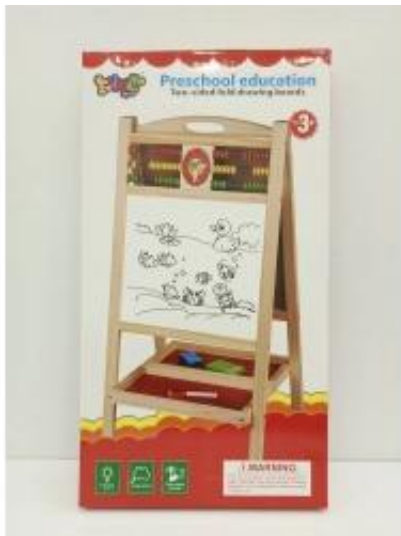

Link do produktu: <https://emix24.pl/drewniana-dwustronna-tablica-z-liczydlem-p-14980.html>

Drewniana Dwustronna Tablica Z Liczydłem

Cena	95,76 zł
Czas wysyłki	48 godzin
Numer katalogowy	1128770856
Kod producenta	ZDR.YW-079
Kod EAN	5903864956849
Producent	RAMIZ

Opis produktu

Opis

Drewniana Dwustronna Tablica Z Liczydłem

Duża drewniana tablica, to zabawka edukacyjna dla dzieci od 3 - go roku życia. Tablica jest z jednej strony biała magnetyczna, a z drugiej kredowa. Biała strona służy do pisania pisakiem znajdującym się w zestawie. Pisak posiada magnez, żeby go można było przyczepić do tablicy oraz gumkę do mazania. W górnej części tablicy znajduje się liczydło i zegar z przesuwanymi wskazówkami. Na kredowej stronie można malować kredą znajdującą się w zestawie, a potem wymazać wszystko gąbką. Zabawa z tablicą pozytywnie wpływa na zdolności manualne, koncentrację i wyobraźnię. Tablica nie wymaga montażu, wystarczy ją wyjąć z opakowania i rozsunąć dolne półeczki.

Wymiary

- tablica ok. 37 cm x 70 cm x 30,5 cm,
- wymiary powierzchni kredowej do malowania ok. 38,5 cm x 31,5 cm,
- wymiary powierzchni magnetycznej ok. 27,5 cm x 31,5 cm,
- półka (jedna) na przybory ok. 32 cm x 16 cm, razem ok. 32 cm x 32 cm,
- opakowanie z kredą ok. 8 cm x 5 cm x 1

Zawartość zestawu

cm,

- pisak ok. 11,5 cm długości,
- gumka ok. 7 cm x 4 cm x 2 cm,
- opakowanie ok. 71,5 cm x 38,5 cm x 6,3 cm.
- tablica,
- 2 x półeczka na przybory,
- pisak z magnesem i gumką,
- kreda 5 kolorów,
- gąbka.