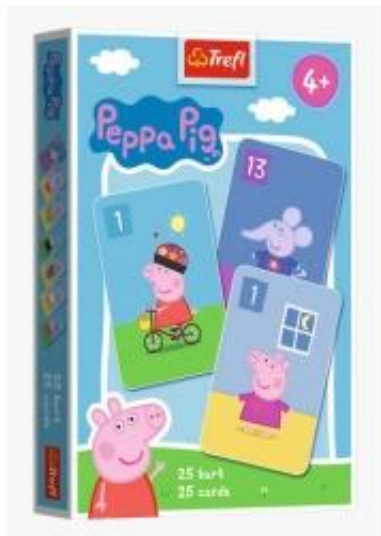

Dane aktualne na dzień: 26-04-2026 22:07

Link do produktu: <https://emix24.pl/karty-piotrus-swinka-peppa-08485-p-11365.html>

Karty Piotruś - Świnka Peppa 08485

Cena	5,00 zł
Dostępność	Aktualnie niedostępny
Czas wysyłki	24 godziny
Numer katalogowy	4856
Kod producenta	08485
Kod EAN	5900511084856
Producent	Trefl

Opis produktu

Karty Piotruś - Świnka Peppa 08485

Gra Piotruś Świnka Peppa jest świetną zabawą dla dzieci, która łączy klasyczną grę Piotruś z postaciami z popularnego serialu animowanego - Świnka Peppa. Rozgrywka jest prosta, szybka i pełna emocji, dzięki czemu nie ma czasu na nudę!