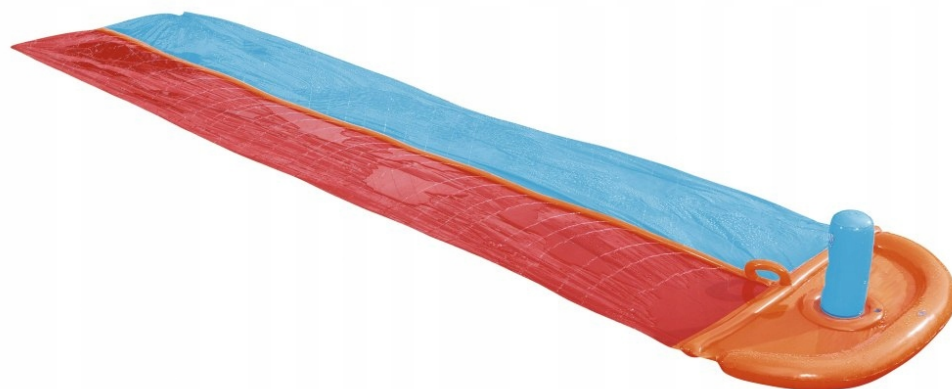

naszych produktów.