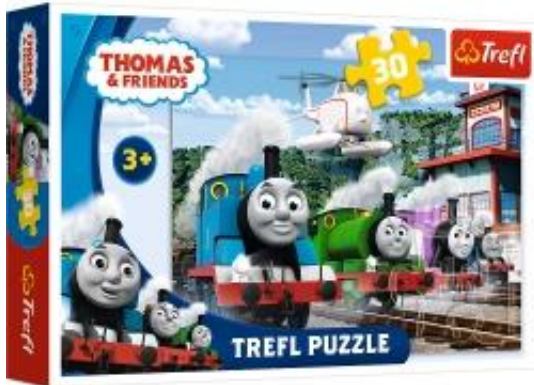

Dane aktualne na dzień: 11-05-2026 10:05

Link do produktu: <https://emix24.pl/puzzle-tomek-i-przyjaciele-wyscig-na-torach-trefl-18230-p-7242.html>

Puzzle Tomek i Przyjaciele Wyścig na torach Trefl 18230

Cena	12,00 zł
Dostępność	Aktualnie niedostępny
Czas wysyłki	24 godziny
Numer katalogowy	18230
Kod producenta	18230
Kod EAN	5900511182309
Producent	Trefl
Elementy	30
Producent	Trefl

Opis produktu

TREFL Wyścig na torach

Puzzle 30 elementów z bohaterami filmu animowanego "Tomek i Przyjaciele".

Po ułożeniu powstanie obrazek o wymiarach 27x20 cm.

Wysoką jakość, nasycenie kolorów i bezpieczeństwo układania zapewnia kalandrowany papier odbijający światło, pokryty ekologicznymi farbami spożywczymi