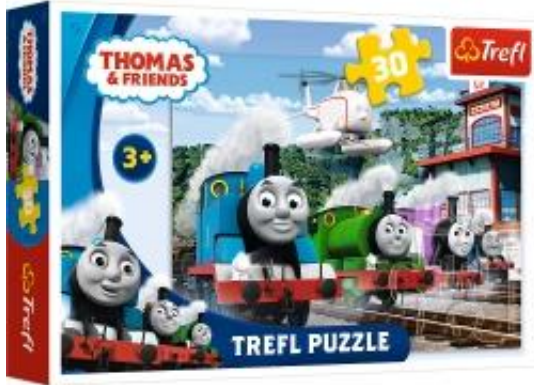

Dane aktualne na dzień: 20-04-2026 20:30

Link do produktu: <https://emix24.pl/puzzle-tomek-i-przyjaciele-wyscig-na-torach-trefl-18230-p-7242.html>

Puzzle Tomek i Przyjaciele Wyścig na torach Trefl 18230

Cena	12,00 zł
Dostępność	Aktualnie niedostępny
Czas wysyłki	24 godziny
Numer katalogowy	18230
Kod producenta	18230
Kod EAN	5900511182309
Producent	Trefl
Elementy	30
Producent	Trefl

Opis produktu

TREFL Wyścig na torach

Puzzle 30 elementów z bohaterami filmu animowanego "Tomek i Przyjaciele".

Po ułożeniu powstanie obrazek o wymiarach 27x20 cm.

Wysoką jakość, nasycenie kolorów i bezpieczeństwo układania zapewnia kalandrowany papier odbijający światło, pokryty ekologicznymi farbami spożywczymi