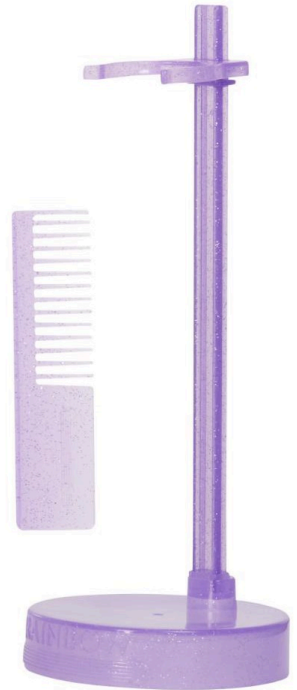

Link do produktu: <https://emix24.pl/rainbow-high-winter-wonderland-zimowa-lalka-violet-0865-p-13142.html>

RAINBOW HIGH Winter Wonderland Zimowa lalka Violet 0865

Cena	169,00 zł
Dostępność	Dostępny
Czas wysyłki	24 godziny
Numer katalogowy	0865
Kod producenta	120865-EUC
Kod EAN	0035051120865
Rodzaj	dodatki
Marka	Rainbow High
Kolor dominujący	odcienie fioleto
Płeć	dziewczynki
Materiał	plastik, tkanina
Certyfikaty, opinie, atesty	CE
Szerokość produktu	18 cm
Głębokość produktu	7 cm
Wysokość produktu	28 cm
EAN (GTIN)	0035051120865
Kod producenta	120865-EUC
Waga produktu z opakowaniem jednostkowym	0.79 kg
Informacje dot. bezpieczeństwa i zgodności produktu	Nie nadaje się dla dzieci w wieku poniżej 36 miesięcy
Minimalny wiek dziecka	4

Opis produktu

Rainbow High Winter Wonderland Doll- Violet Willow

Twoje ulubione lalki Bella, Sunny, Skyler i Violet są gotowe na śnieg! Dodaj wody do magicznego stroju i zobacz, jak ubranko staje się puszyste niczym płatki śniegu. Stroje można zmieniać wielokrotnie.

Dodatkowo, każda lalka zawiera zestaw do samodzielnego ulepienia bałwana z formowalnym „śniegiem” i zabawnymi akcesoriami.

Cechy produktu:

- Zestaw zawiera pasujące zimowe akcesoria (nauszniki, okulary śnieżne, torebkę, grzebień, stojak dla lalki)
- Obserwuj jak magiczny śnieg zmienia strój lalki w puszysty i kolorowy kombinezon
- Wielokrotna zimowa zabawa
- Bonus: zestaw do ulepienia bałwana z formowalnego śniegu (piasek kinetyczny) i zabawnymi akcesoriami
- Wielkość lalki: ok 28 cm
- Lalka jest w pełni ruchoma

Violet
WILLOW

SHINE BRIGHTER TOGETHER

RAINBOW
HIGH
WINTER WONDERLAND

STRETCH IT! - ÉTIRE!
¡ESTÍRALO!

MOLD IT! - MÔLE!
¡MOLDEALO!

PUFF IT! - CONFIE!
¡EXPÁNDELO!

Color
REVEAL OUTFIT
COLORIE
LA TENUE À RÉVÉLER
VESTIDO CON
REVELACIÓN
DE Color