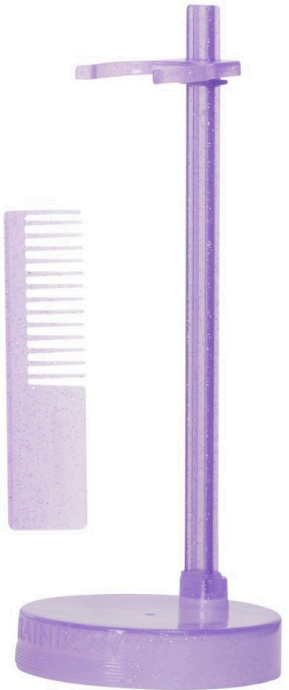

ACCESSORIZE YOUR SNOWMAN!
ACCESSORIZE YOUR SNOWMAN!
ACCESSORIZE YOUR SNOWMAN!