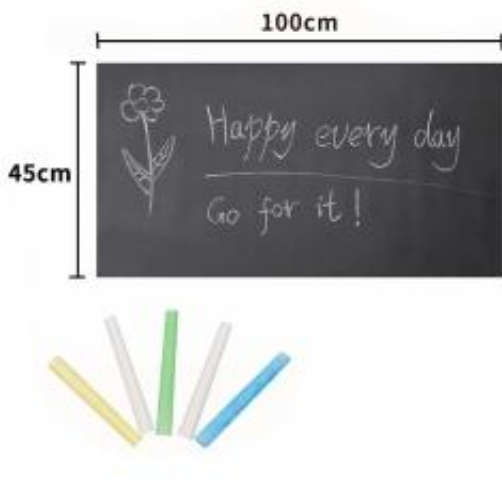

Link do produktu: <https://emix24.pl/samoprzylepna-tablica-kredowa-elastyczna-mata-100x45-cm-5-sztuk-kredy-p-11855.html>

Samoprzylepna Tablica Kredowa + Elastyczna mata 100x45 cm + 5 sztuk Kredy

Cena	10,00 zł
Dostępność	Dostępny
Czas wysyłki	24 godziny
Numer katalogowy	LS-020
Kod producenta	ZKP.LS-020
Kod EAN	5903864959338
Producent	RAMIZ

Opis produktu

Samoprzylepna Tablica Kredowa

Samoprzylepna tablica kredowa to propozycja dla dzieci od 3- go roku życia. Idealnie sprawdzi się w pokoju dziecięcym, ale także w kuchni czy biurze. Tablica jest bardzo łatwa w montażu i demontażu, można ją dociąć i przykleić w dowolnym miejscu. Po tablicy malujemy lub piszemy kredą. Do zestawu dołączono kolorową kredę. Rysunek, zapiski usuwamy wilgotną ściereczką.

Wymiary:

- tablica 45 cm x 100 cm,
- 5 kolorowych kred.

Zalety tablicy:

- samoprzylepna,
- łatwa w montażu i demontażu,
- można ją dociąć,
- wielokrotnego użytku.

Zestaw zawiera:

-
- tablica 45 cm x 100 cm,
 - opakowanie ok. 45,5 cm x 3,5 cm x 3,5 cm.