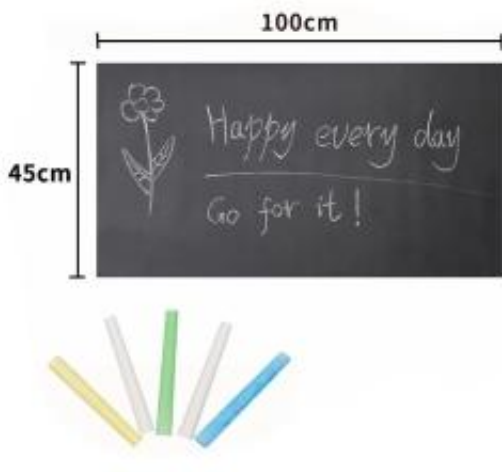

Link do produktu: <https://emix24.pl/samoprzylepna-tablica-kredowa-elastyczna-mata-100x45-cm-5-sztuk-kredy-p-11855.html>

Samoprzylepna Tablica Kredowa + Elastyczna mata 100x45 cm + 5 sztuk Kredy

Cena	10,00 zł
Dostępność	Dostępny
Czas wysyłki	24 godziny
Numer katalogowy	LS-020
Kod producenta	ZKP.LS-020
Kod EAN	5903864959338
Producent	RAMIZ

Opis produktu

Samoprzylepna Tablica Kredowa

Samoprzylepna tablica kredowa to propozycja dla dzieci od 3- go roku życia. Idealnie sprawdzi się w pokoju dziecięcym, ale także w kuchni czy biurze. Tablica jest bardzo łatwa w montażu i demontażu, można ją dociąć i przykleić w dowolnym miejscu. Po tablicy malujemy lub piszemy kredą. Do zestawu dołączono kolorową kredę. Rysunek, zapiski usuwamy wilgotną ściereczką.

Wymiary:

- tablica 45 cm x 100 cm,
- 5 kolorowych kred.

Zalety tablicy:

- samoprzylepna,
- łatwa w montażu i demontażu,
- można ją dociąć,
- wielokrotnego użytku.

Zestaw zawiera:

-
- tablica 45 cm x 100 cm,
 - opakowanie ok. 45,5 cm x 3,5 cm x 3,5 cm.

Zabawka odpowiednia dla dzieci od 3-go roku życia.