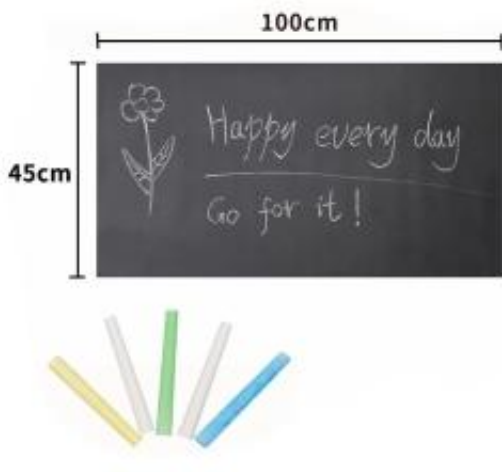

Link do produktu: <https://emix24.pl/samoprzylepna-tablica-kredowa-elastyczna-mata-100x45-cm-5-sztuk-kredy-p-11855.html>

## Samoprzylepna Tablica Kredowa + Elastyczna mata 100x45 cm + 5 sztuk Kredy

Cena	<b>10,00 zł</b>
Dostępność	<b>Dostępny</b>
Czas wysyłki	<b>24 godziny</b>
Numer katalogowy	<b>LS-020</b>
Kod producenta	<b>ZKP.LS-020</b>
Kod EAN	<b>5903864959338</b>
Producent	<b>RAMIZ</b>

#### Samoprzylepna Tablica Kredowa

Samoprzylepna tablica kredowa to propozycja dla dzieci od 3- go roku życia. Idealnie sprawdzi się w pokoju dziecięcym, ale także w kuchni czy biurze. Tablica jest bardzo łatwa w montażu i demontażu, można ją dociąć i przykleić w dowolnym miejscu. Po tablicy malujemy lub piszemy kredą. Do zestawu dołączono kolorową kredę. Rysunek, zapiski usuwamy wilgotną ściereczką.

#### Zestaw zawiera:

- 
- tablica 45 cm x 100 cm,
  - opakowanie ok. 45,5 cm x 3,5 cm x 3,5 cm.

Zabawka odpowiednia dla dzieci od 3-go roku życia.