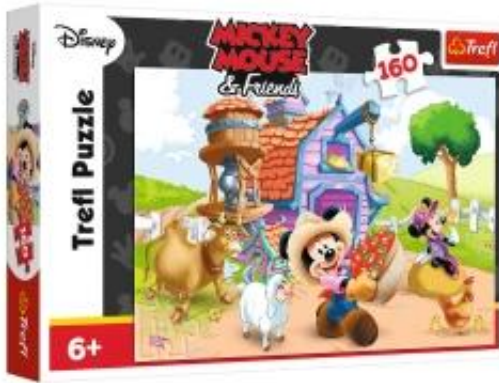

Link do produktu: <https://emix24.pl/trefl-puzzle-160el-farmer-miki-15337-p-7651.html>

## Trefl Puzzle 160el Farmer Miki 15337

Cena	<b>19,00 zł</b>
Dostępność	<b>Aktualnie niedostępny</b>
Czas wysyłki	<b>24 godziny</b>
Numer katalogowy	<b>15337</b>
Kod producenta	<b>15337</b>
Kod EAN	<b>5900511153378</b>
Producent	<b>Trefl</b>
Elementy	<b>160</b>
Producent	<b>Trefl</b>

### Opis produktu

Puzzle 160el. Farmer Miki 15337

Zabawa rozwija zdolności manualne, spostrzegawczość i daje radość samodzielnego tworzenia. Do produkcji Puzzle użyto materiałów ekologicznych i kalandrowany papier odbijający światło, co gwarantuje bezpieczeństwo i radość zabawy.

Szczegóły:

- Ilość elementów: 160
- Wymiary po złożeniu: 41x27.8cm
- Sugerowany wiek: 6+

Wartości edukacyjne:

- logiczne myślenie
- spostrzegawczość
- cierpliwość
- wytrwałość w osiągnięciu celu
- zdolność rozumowania i kojarzenia.