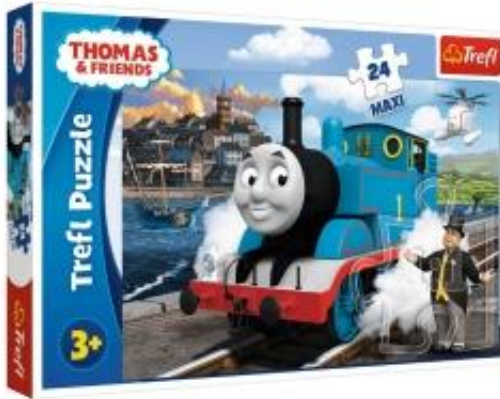

Link do produktu: <https://emix24.pl/trefl-puzzle-24-maxi-wesoly-dzien-tomka-14317-p-7647.html>

Trefl Puzzle 24 Maxi Wesoly Dzień Tomka 14317

Cena	22,00 zł
Dostępność	Aktualnie niedostępny
Czas wysyłki	24 godziny
Numer katalogowy	14317
Kod producenta	14317
Kod EAN	5900511143171
Producent	Trefl
Elementy	24
Producent	Trefl

Opis produktu

Puzzle 24 Maxi Wesoly Dzień Tomka 14317

Puzzle stworzone specjalnie z myślą o dzieciach powyżej 3 roku życia. Układankę tworzą 24 bardzo duże puzzlowe elementy, dzięki czemu dzieci poradzą sobie z samodzielnym ułożeniem obrazka. Zabawa rozwija zdolności manualne, spostrzegawczość i daje radość samodzielnego tworzenia. Do produkcji Puzzle Maxi, dedykowanych młodszym dzieciom, użyto materiałów ekologicznych i płótnowanego papieru eliminującego odbijanie światła, co gwarantuje bezpieczeństwo i radość zabawy.

Szczegóły:

- Ilość elementów: 24
- Wymiary po złożeniu: 60x40cm
- Sugerowany wiek: 3+

Wartości edukacyjne:

- logiczne myślenie
- spostrzegawczość
- cierpliwość
- wytrwałość w osiągnięciu celu
- zdolność rozumowania i kojarzenia.