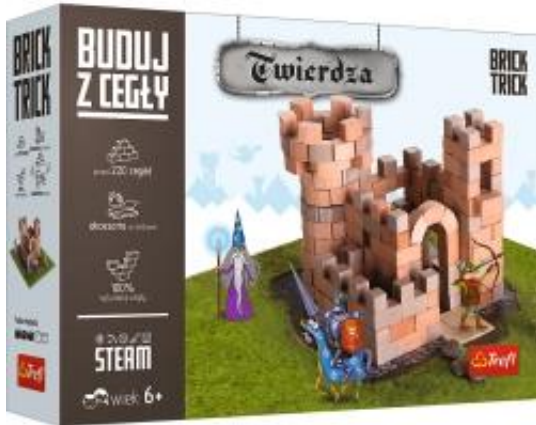

Link do produktu: <https://emix24.pl/zestaw-konstrukcyjny-klocki-ceramiczne-twierdza-trefl-60871-p-7964.html>

Zestaw Konstrukcyjny Klocki Ceramiczne Twierdza Trefl 60871

Cena	69,00 zł
Dostępność	Aktualnie niedostępny
Czas wysyłki	24 godziny
Numer katalogowy	60871
Kod producenta	60871
Kod EAN	5900511608717
Producent	Trefl

Opis produktu

Buduj z Cegły

Wybuduj wyjątkową Twierdzę wykorzystując prawdziwe cegielki, drewno oraz naturalne elementy dekoracyjne jak trawę, korek czy krzew. Skorzystaj z dołączonych planów budowy lub użyj wyobraźni do stworzenia niepowtarzalnych wspaniałych obiektów.

Baw się dołączonymi pionkami prosto ze średniowiecznych czasów.

Pamiętaj, że to koniec zabawy!

Swoją konstrukcję możesz rozpuścić w wodzie i budować ponownie wykorzystując te same komponenty!

W zestawie znajdziesz naturalne cegły, klej, drewniane deseczki, elementy dekoracyjne, pionki, podstawkę, naklejkę i instrukcję! Zabawa z Brick - Trick będzie murowana!

Szczegóły:

- wymiary opakowania: 21x21x21cm
- sugerowany wiek: 2+