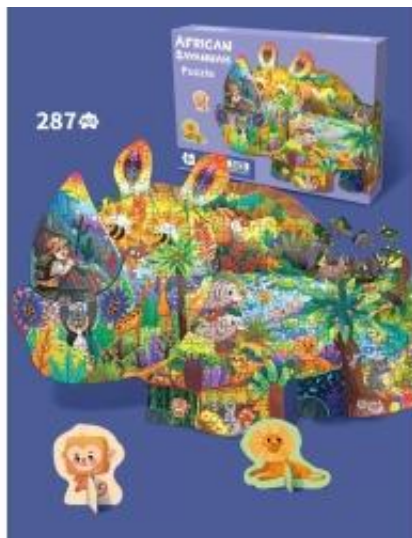

Link do produktu: <https://emix24.pl/zestaw-puzzli-287el-safari-p-14642.html>

Zestaw Puzzli 287el. Safari

Cena	13,09 zł
Czas wysyłki	48 godzin
Numer katalogowy	1295679392
Kod producenta	ZGR.88921
Kod EAN	5903864989854
Producent	RAMIZ

Opis produktu

Opis

Zestaw Puzzli 287el. Safari

Zestaw puzzli 287 elementów o tematyce safari dla dzieci od szóstego roku życia. Po ułożeniu powstaje obrazek o kształcie nosorożca z rysunkami zwierzątek, jakie znajdują się w jego ciele (wymiary 60 cm x 43,3 cm). W zestawie mamy również dwa elementy z podpórkami (małpka). Układanie puzzli uczy nas koncentracji, a także skupienia na jednej rzeczy, co pomaga się odstresować, zapomnieć o problemach. Puzzle uczą nas logicznego myślenia, rozpoznawania kształtu i korzystnie wpływają na naszą pamięć wzrokową.

Funkcje puzzli:

- dla dzieci od szóstego roku życia,
- 287 elementów,
- po ułożeniu powstaje obraz nosorożca z rysunkami zwierzątek znanych z safari,
- 2 elementy z podpórkami, dzięki czemu możemy je postawić np. na biurku,
- uczą nas koncentracji, skupienia na jednej rzeczy,
- relaksują i wyciszają, pozwalają zapomnieć o problemach,
- uczą dopasowywać kształty,
- korzystnie wpływają na naszą pamięć wzrokową,

	- solidnie wykonane, kolorowe.
Wymiary	- po ułożeniu ok. 60 cm x 43,3 cm, - opakowanie ok. 27 cm x 19 cm x 5 cm.
Zawartość zestawu	
	- 287 elementów, - instrukcja.