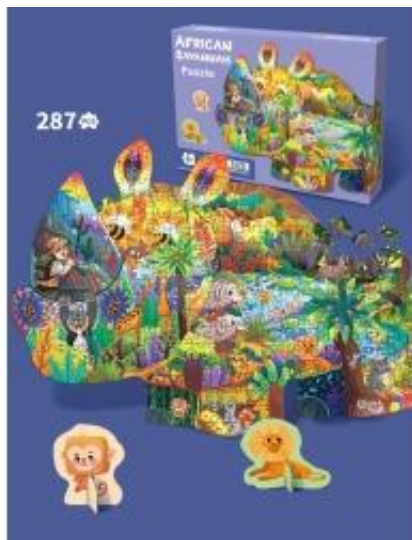

Link do produktu: <https://emix24.pl/zestaw-puzzli-287el-safari-p-14642.html>

Zestaw Puzzli 287el. Safari

Cena	13,09 zł
Czas wysyłki	48 godzin
Numer katalogowy	1295679392
Kod producenta	ZGR.88921
Kod EAN	5903864989854
Producent	RAMIZ

Opis produktu

Opis

Zestaw Puzzli 287el. Safari

Zestaw puzzli 287 elementów o tematyce safari dla dzieci od szóstego roku życia. Po ułożeniu powstaje obrazek o kształcie nosorożca z rysunkami zwierzątek, jakie znajdują się w jego wnętrzu (wymiary 60 cm x 43,3 cm). W zestawie mamy również dwa elementy z podpórkami (małpka). Układanie puzzli uczy nas koncentracji, a także skupienia na jednej rzeczy, co pomaga się odstresować, zapomnieć o problemach. Puzzle uczą nas logicznego myślenia, rozpoznawania kształtów i korzystnie wpływają na naszą pamięć wzrokową.

Funkcje puzzli:

- dla dzieci od szóstego roku życia,
- 287 elementów,
- po ułożeniu powstaje obraz nosorożca z rysunkami zwierzątek znanych z safari,
- 2 elementy z podpórkami, dzięki czemu możemy je postawić np. na biurku,
- uczą nas koncentracji, skupienia na jednej rzeczy,
- relaksują i wyciszają, pozwalają zapomnieć o problemach,
- uczą dopasowywać kształty,
- korzystnie wpływają na naszą pamięć wzrokową,

	- solidnie wykonane, kolorowe.
Wymiary	- po ułożeniu ok. 60 cm x 43,3 cm, - opakowanie ok. 27 cm x 19 cm x 5 cm.
Zawartość zestawu	
	- 287 elementów, - instrukcja.